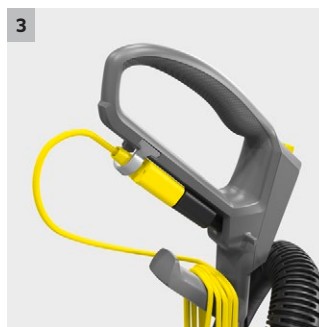

CV 30/1

La aspiradora de cepillos para alfombras CV 30/1 convence gracias a su embrague centrífugo patentado, su sistema de filtro triple, el cambio de cepillos sin herramientas y el sistema de sustitución rápida de cable de red.

1 Ajuste manual del cepillo cilíndrico

- El cepillo cilíndrico se puede ajustar a cualquier altura del pelo de la alfombra gracias al ajuste de altura.

2 Cambio de cepillos sin herramientas

- Cilindro de cepillos de cambio sin herramientas en segundos.

3 Sistema de sustitución rápida para cable de red

- Cambio del cable de red ahorrando tiempo y dinero y sin necesidad de conocimientos previos.

4 Embrague centrífugo patentado

- Para brindar una vida útil más larga: el innovador embrague centrífugo patentado protege el cabezal de cepillos contra la sobrecarga, evitando así los elevados gastos de servicio.

CV 30/1

- Asa ajustable en altura
- Ajuste manual del cepillo cilíndrico
- Protector con revestimiento de goma

Características técnicas

Ref. de pedido.	1.023-121.0	
Código EAN	4054278495101	
Tipo de corriente.	V / Hz	220 - 240 / 50 - 60
Ancho útil	mm	300
Caudal de aire	l/s	43
Vacío	mbar / kPa	193 / 19,3
Capacidad del depósito	l	5,5
Máx. potencia absorbida	W	850
Ancho nominal estándar		DN 35
Nivel de presión acústica	dB/A	66
Intensidad acústica	dB/A	80
Número de motores		1
Dimensiones (la. × an. × al.).	mm	340 × 310 × 1215
Clase de eficiencia energética (escala de A+++ a D)		B